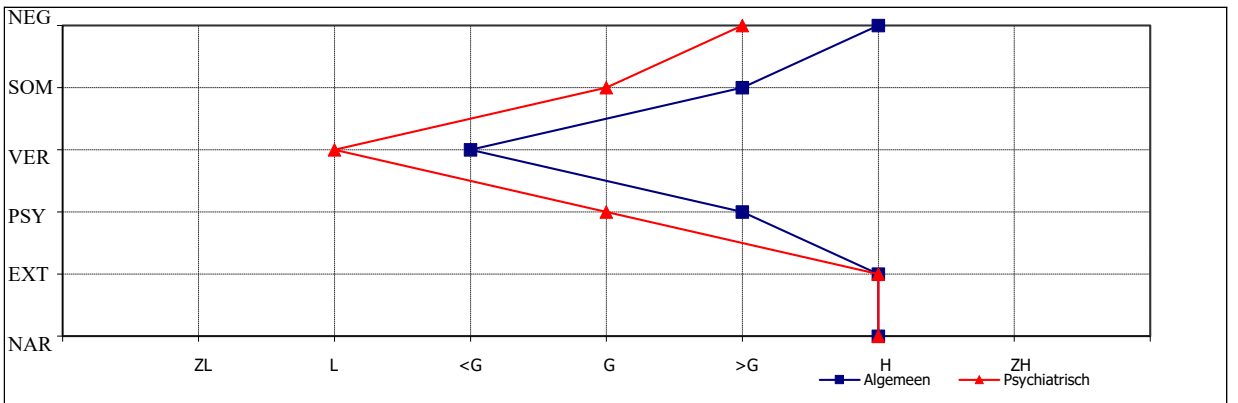

Rapportnr	237	Clientnummer	XXXXXXXX
Opleiding	Onbekend	Naam	XXXXXXXX
Aanvrager	LZeptner	Geboorte datum	1-1-1994 (28 jr)
Afdeling	Diagnostiek	Geslacht	V
Proefleider	LZeptner	Testdatum	29-4-2022
Meetpretentie: Meten van een aantal persoonlijkheidskenmerken			17-83 jaar

Schalen	Score	Algemeen	Psychiatrisch
NEG	23	hoog (16 - 25)	bovengemiddeld (23 - 27)
SOM	14	bovengemiddeld (13 - 16)	gemiddeld (14 - 20)
VER	8	benedengemiddeld (5 - 11)	laag (3 - 8)
PSY	6	bovengemiddeld (6 -)	gemiddeld (4 - 8)
EXT	26	hoog (26 - 32)	hoog (26 - 31)
NAR	24	hoog (22 - 28)	hoog (21 - 27)